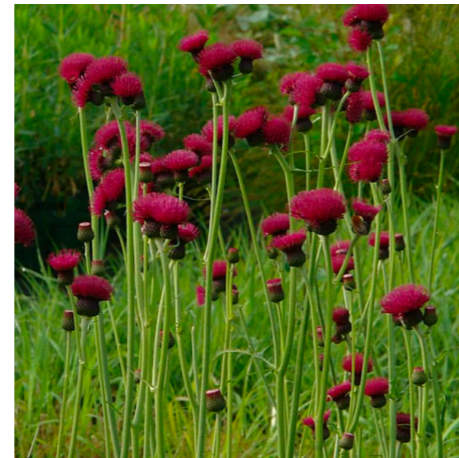

# Saatchi Gallery Garden - Planting - Trees & Shrubs

Dave Green Gardens

WWW.DAVEGREEN.CO.UK

*Betula albosinensis* 'Fascination'  
Chinese birch

*Betula pendula*  
Silver Birch

*Corylus avellana*  
Hazel

*Viburnum opulus*  
Geulder Rose

# Saatchi Gallery Garden - Planting - Smaller Plants 1

*Actea* 'Pink spike'

*Angelica archangelica*

*Asplenium scolopendron*

*Astrantia* 'Florence'

*Astrantia* 'Sparkling Stars Red'

*Brunnera macrophylla*

# Saatchi Gallery Garden - Planting - Smaller Plants 2

Dave Green Gardens

WWW.DAVEGREEN.CO.UK

*Calamagrostis* 'Karl Forester'

*Camassia caerulea* group

*Cirsium rivulare* 'Atropupurea'

*Cornus flavirama*

*Cotinus* 'Grace'

*Deschampsia* 'Bronzeschlier'

*Digitalis mertonensis*

*Digitalis purpurea* 'Alba'

*Dryopteris atrata*

*Dryopteris felix-mas*

*Euphorbia amygdaloides* var. *robbae*

*Geranium phaeum*

*Geranium sylvaticum* 'Album'